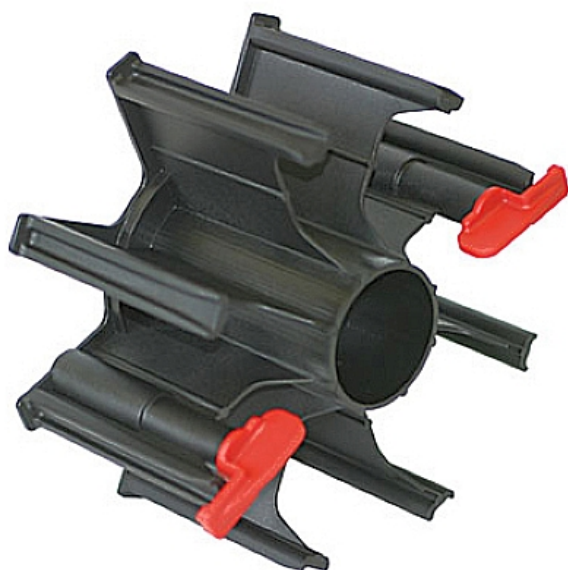

MSH-EQUIPMENT

POWERED BY AAG® EQUIPMENT

Adam Smithweg 1
1689 ZW Zwaag
Tel.: 0228 56 11 00
info@msh-equipment.nl
www.msh-equipment.nl

GY 043305 - DRAADSPOELADAPTER D300

Technische gegevens

Merk : GYS
Uitvoering : kunststof

Draadspoeladapter voor K 300 lasdraad. Voor het gebruik van lasdraad, gewikkeld op stalen korf.

Bel voor een vrijblijvend advies of prijsinformatie naar ons kantoor. Tel: 0228-561100

RICHT- EN MEETSISTEMEN • TREKKLEMMEN EN KETTINGEN • HYDRAULISCHE PERSSETS EN POMPEN •
UITDEUKGEREEDSCHAP • PUNTLASAPPARATUUR • SPOTTER APPARATUUR • CO2 EN ALUMINIUM LASAPPARATUUR
• SPUITPISTOOLREINIGERS • MENGTAfels • SPUITSTANDAARDS • INFRAROODDROGERS • SCHUURWAGENS •
CENTRALE STOFAFZUIGING • HEFBRUGGEN • COMPRESSOREN • OPBERGSYSTEMEN EN GEREEDSCHAPWAGENS •
MAGAZIJNWAGENS • WERKBANKEN • WANDBORDEN VOOR GEREEDSCHAP